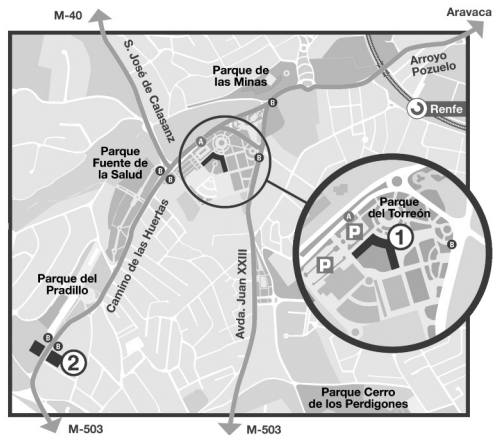

Fin de la Gala
Al finalizar cada sesión
Fin de la Gala

POR CARRETERA

M-40 Norte. Salida Km. 45. C. Comercial, Pozuelo
M-40 Sur. Salida Km. 41 Majadahonda.
A Coruña, Boadilla, Pozuelo, M-503

AUTOBUSES PÚBLICOS

Moncloa-Pozuelo (656, 656 A, 658)
Aluche-Pozuelo (561, 562, 564, 815)
Chamartín-Pozuelo-Alcorcón (815)

AUTOBUSES NOCTURNOS

Moncloa-Pozuelo (N60)
Moncloa-Majadahonda (N61)

RENFE

(a 7 min. desde Príncipe Pío)
Líneas Cercanías C7A y C10

- A** PARADA BÚS ANIMADRID
- B** PARADAS BÚS DE LÍNEA
- P** PARKING GRATUITO
- 1** MIRA ESPACIO CULTURAL
MIRA TEATRO
- 2** HOTEL POZUELO
- 3** CINES KINÉPOLIS