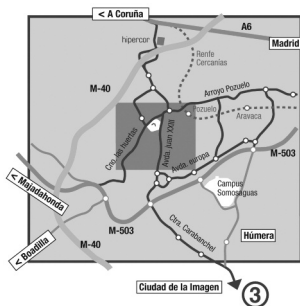

Fin de la Gala
Al finalizar cada sesión
Fin de la Gala

POR CARRETERA

M-40 Norte. Salida Km. 45. C. Comercial, Pozuelo
M-40 Sur. Salida Km. 41 Majadahonda.
A Coruña, Boadilla, Pozuelo, M-503

AUTOBUSES PÚBLICOS

Moncloa-Pozuelo (656, 656 A, 658)
Aluche-Pozuelo (561, 562, 564, 815)
Chamartín-Pozuelo-Alcorcón (815)

AUTOBUSES NOCTURNOS

Moncloa-Pozuelo (N60)
Moncloa-Majadahonda (N61)

RENFE

(a 7 min. desde Príncipe Pío)
Líneas Cercanías C7A y C10